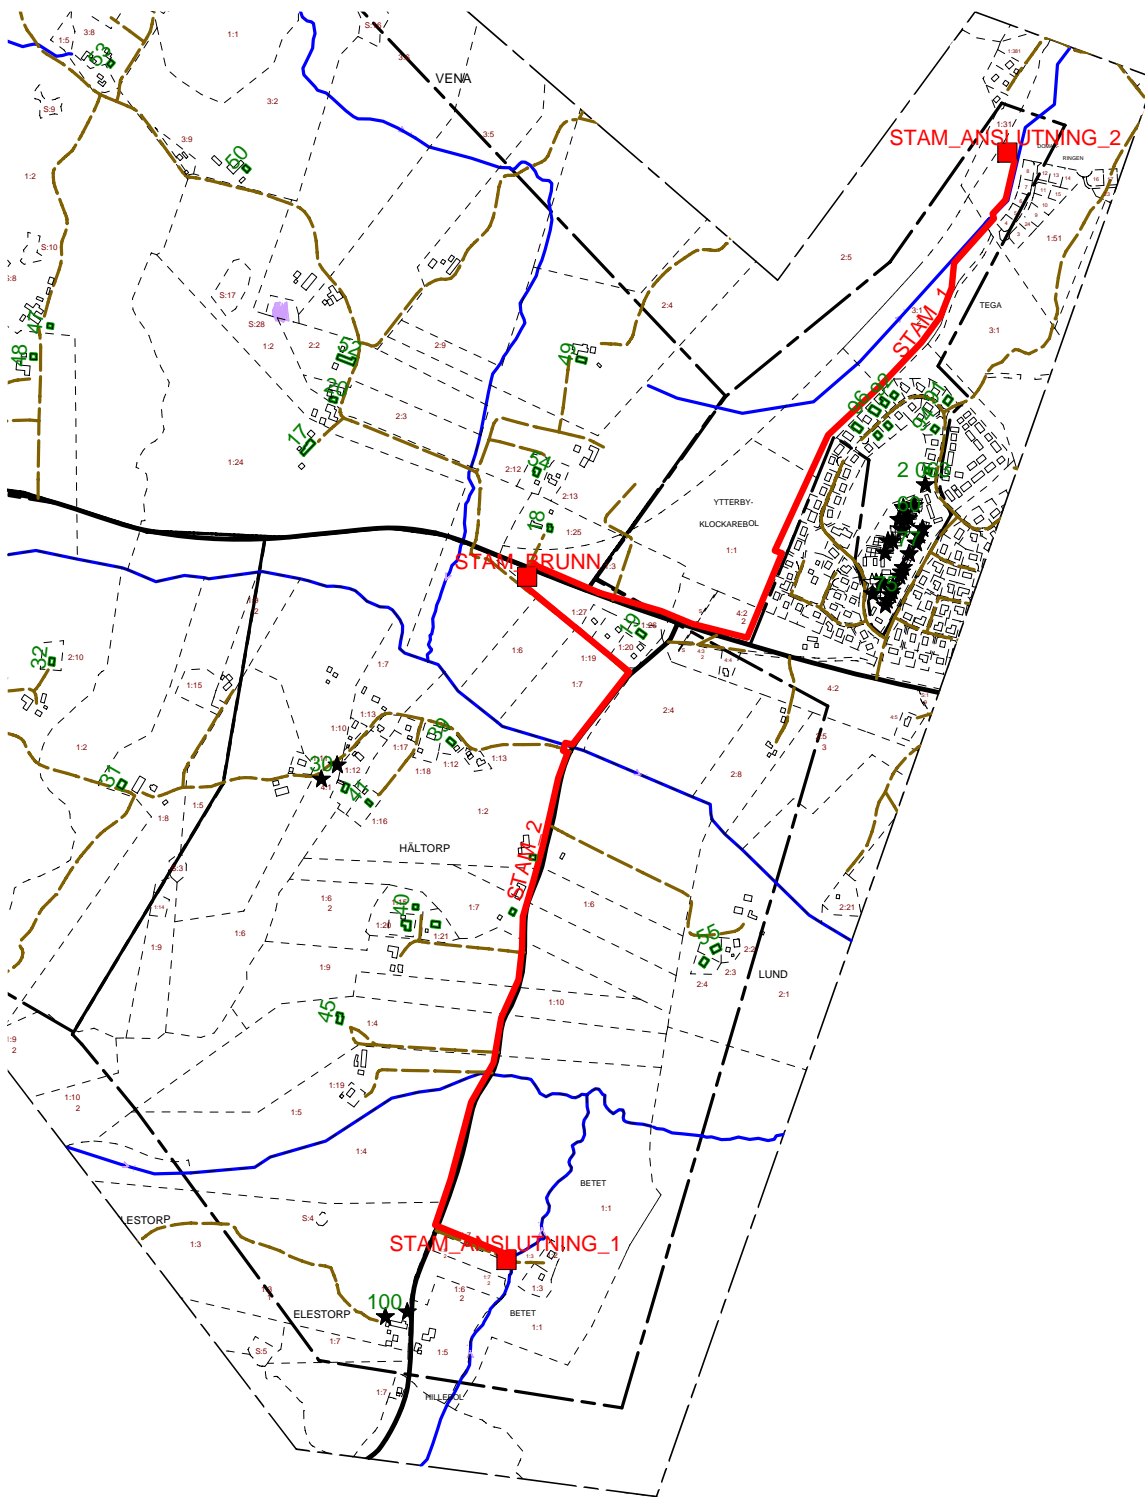

Stamledning Västra Ytterbynätets EF 2006-09-01

Stamledning

-  Kopplingspunkt
-  Ledning

Medlemmar

-  Medlems hus (ej utritat på karta) eller transformator
-  Medlems hus